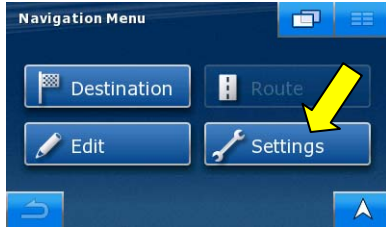

Navigasyon Menüsüne girip, "Settings" seçeneğini seçin.

Burada tüm süreci video yardımı ile de takip edebilirsiniz. Bunun için sadece 'Play' tuşuna basınız.

Adobe Reader'ınızı güncellemeniz gerekebilir. Adobe Reader X (10.1) önerilir. Üstelik yazılım mevcut ve ücretsizdir.