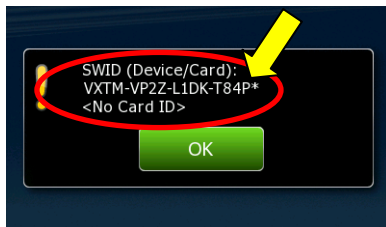

Settings Menüsü 3 sayfa halinde listelenmiştir. Kaydırma butonu ile son sayfaya geliniz.(3)

"About" Seçeneğini Seçin.

Ekranın Sol Alt Köşesinden "Maps" Seçeneğini Seçiniz.

"Licenses" Seçeneğini Seçiniz.

"SWID" Seçeneğini Seçiniz.

SWID, yazılım kimlik numaranız ekranda gösterilecektir.
Örnek olarak: VXTM-VP2Z-L1DK-T84P
"OK" tuşuna basarak bu ekrandan ayrılın. Licenses ekranından Menü düğmesini seçerek tekrar Navigasyon Menüsüne dönebilirsiniz.