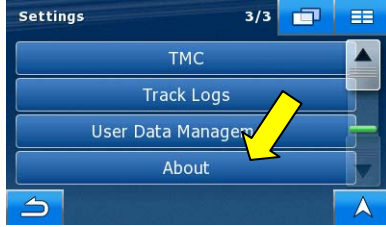

Navigasyon Menüsüne girip, "Settings" seçeneğini seçin.

Burada tüm süreci video yardımı ile de takip edebilirsiniz. Bunun için sadece 'Play' tuşuna basınız.

Adobe Reader'ınızı güncellemeniz gerekebilir. Adobe Reader X (10.1) önerilir. Üstelik yazılım mevcut ve ücretsizdir.

Settings Menüsü 3 sayfa halinde listelenmiştir. Kaydırma butonu ile son sayfaya geliniz.(3)

"About" Seçeneğini Seçin.

Ekranın Sol Alt Köşesinden "Maps" Seçeneğini Seçiniz.

"Licenses" Seçeneğini Seçiniz.

"SWID" Seçeneğini Seçiniz.